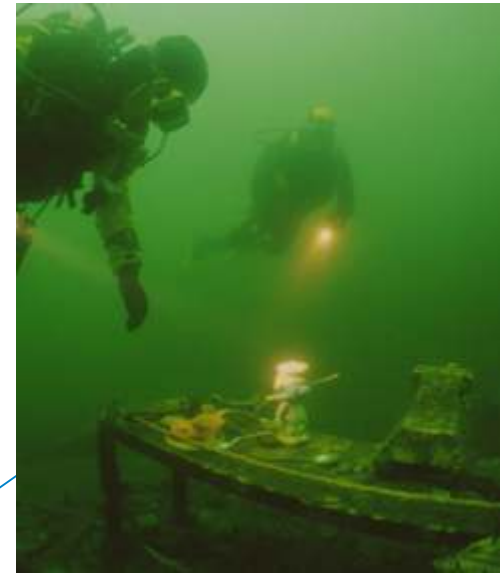

Hausteinsee

-12m Käpt'n Blaubär
Kapitán Blaubér | Kapitan Błękitny Niedźwiadek
Foto: Peter Coors

-20m Wrack | Vrak Lodi | Wrak
Foto: Peter Coors

-11m Frosch | Žába | Żaba
Foto: Peter Coors

-8m Kipplore | Težebni vozík | Wywrotka
Foto: Falk Wieland

-10m Werkbank | pracovní stůl | Ławka
Foto: Manuela Kirschner

-8m Saugrohr | Potrobý | Rura ssąca
Foto: Falk Wieland