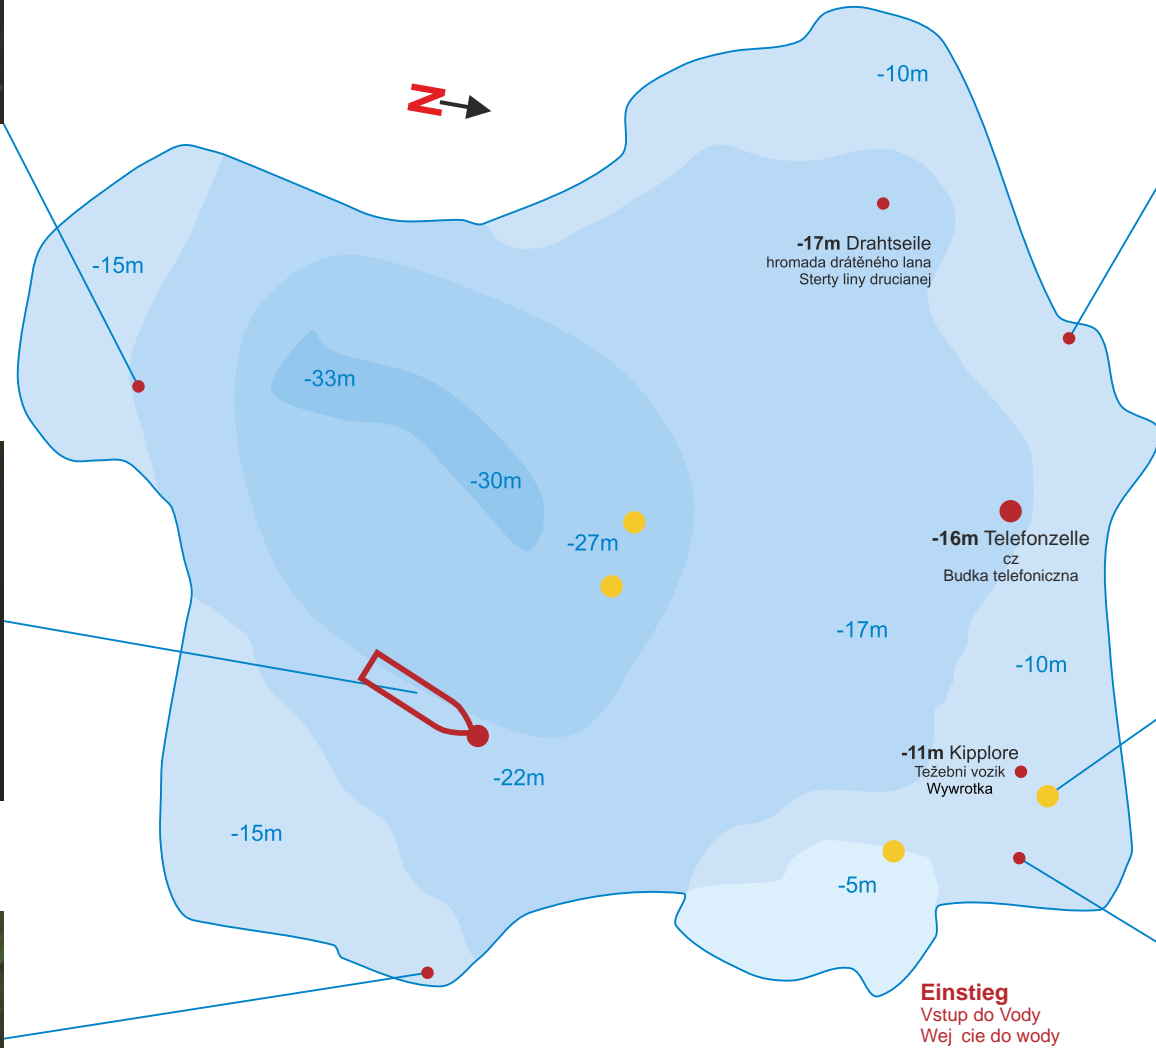

Hausteinsee

-12m Käpt'n Blaubär
Kapitán Blaubér | Kapitan Błękitny Niedźwiadek
Foto: Peter Coors

-20m Wrack | Vrak Lodi | Wrak
Foto: Peter Coors

-11m Frosch | Žába | Żaba
Foto: Peter Coors

-8m Kipplore | Težebni vozík | Wywrotka
Foto: Falk Wieland

-10m Werkbank | pracovní stůl | Ławka
Foto: Manuela Kirschner

-8m Saugrohr | Potrobý | Rura ssąca
Foto: Falk Wieland